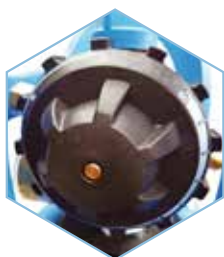

ALbee™ Fly

Giv din fest et løft
med heliumballoner!

ALbee™ Fly

En nem løsning til fyldning af heliumballoner.

Indbygget mundstykke giver en enkel og sikker fyldning.

Adaptor til nem fyldning af folieballoner er inkluderet.

Flowregulator.

Brugervenligt håndtag gør det nemt at tage flasken med overalt.

Indbygget indholdsmåler viser altid, hvor meget gas der er tilbage i flasken.

Størrelse	Vægt	Antal fyldninger (latex Ø 30 cm)	Antal fyldninger (folie Ø 42 cm)
2,5 liter	5 kg	30 balloner	10 balloner
5 liter	10 kg	55 balloner	20 balloner
11 liter	20 kg	125 balloner	45 balloner